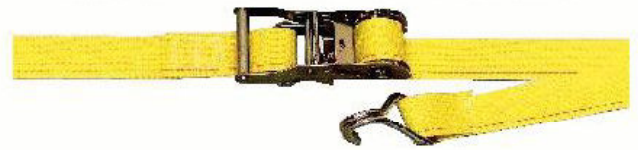

COURROIE AVEC CHAÎNE & CROCHET

KI-323040 3" X 30'

KI-325040 3" X 50'

COURROIE LOGISTIQUE

KI-651201 BOUCLE 910 12'

KI-651601 BOUCLE 910 16'

KI-652001 BOUCLE 910 20'

COURROIE AVEC CROCHET

KI-651204 BOUCLE 910 12'

KI-651604 BOUCLE 910 16'

KI-652004 BOUCLE 910 20'

COURROIE À CLIQUET LOGISTIQUE

KI-641201 12'

KI-641601 16'

KI-642001 20'

COURROIE À CLIQUET AVEC CROCHET

KI-641204 12'

KI-641604 16'

KI-642004 20'

COURROIE DE TOILE À RIDEAU BOUCLE & CROCHET

KI-15407-1 18"

COURROIE DE TOILE À RIDEAU

KI-15407-2 BOUT AJUSTABLE 18"

COURROIE À CROCHET PLAT